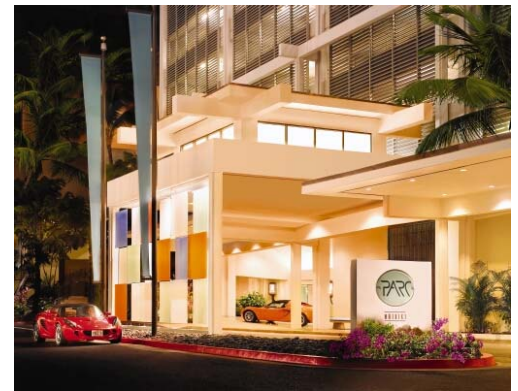

ワイ文化に育まれた独創的かつ上質なホスピタリティを提供しています。1980年に三井不動産は100%子会社の「ハレクラニ・コーポレーション」を設立し、再開発を実施。1984年3月にリニューアルオープンしました。全米自動車協会の5ダイヤモンドを19年連続で獲得している「ラ・メール」を含む5つのレストランや、2003年にオープンした「スパ ハレクラニ」などを有するラグジュアリーホテルとして、高い評価を得ております。

③ワイキキパークホテル

名 称	ワイキキパークホテル
支 配 人	ジュリー・アリゴ
開 業 年	1987年
所 在 地	米国 ハワイ州 ホノルル市 2233 Helumoa Road Honolulu, Hawaii 96815-1980
電 話	1-(808)921-7272
ホームページ	www.waikikiparc.com/jp www.halekulanicorporation.com

ワイキキパークホテル 外観

「ワイキキパークホテル」は「ハレクラニ」の通り向かいに位置する姉妹ホテルで、1987年に開業しました。シックで現代的な施設と、ハレクラニブランドに裏打ちされた上質なサービスを提供しているホテルです。2007年5月には、国際的な名声を得ている料理人 松久信幸氏のハワイ旗艦レストラン「ノブ・ワイキキ」をオープンしました。